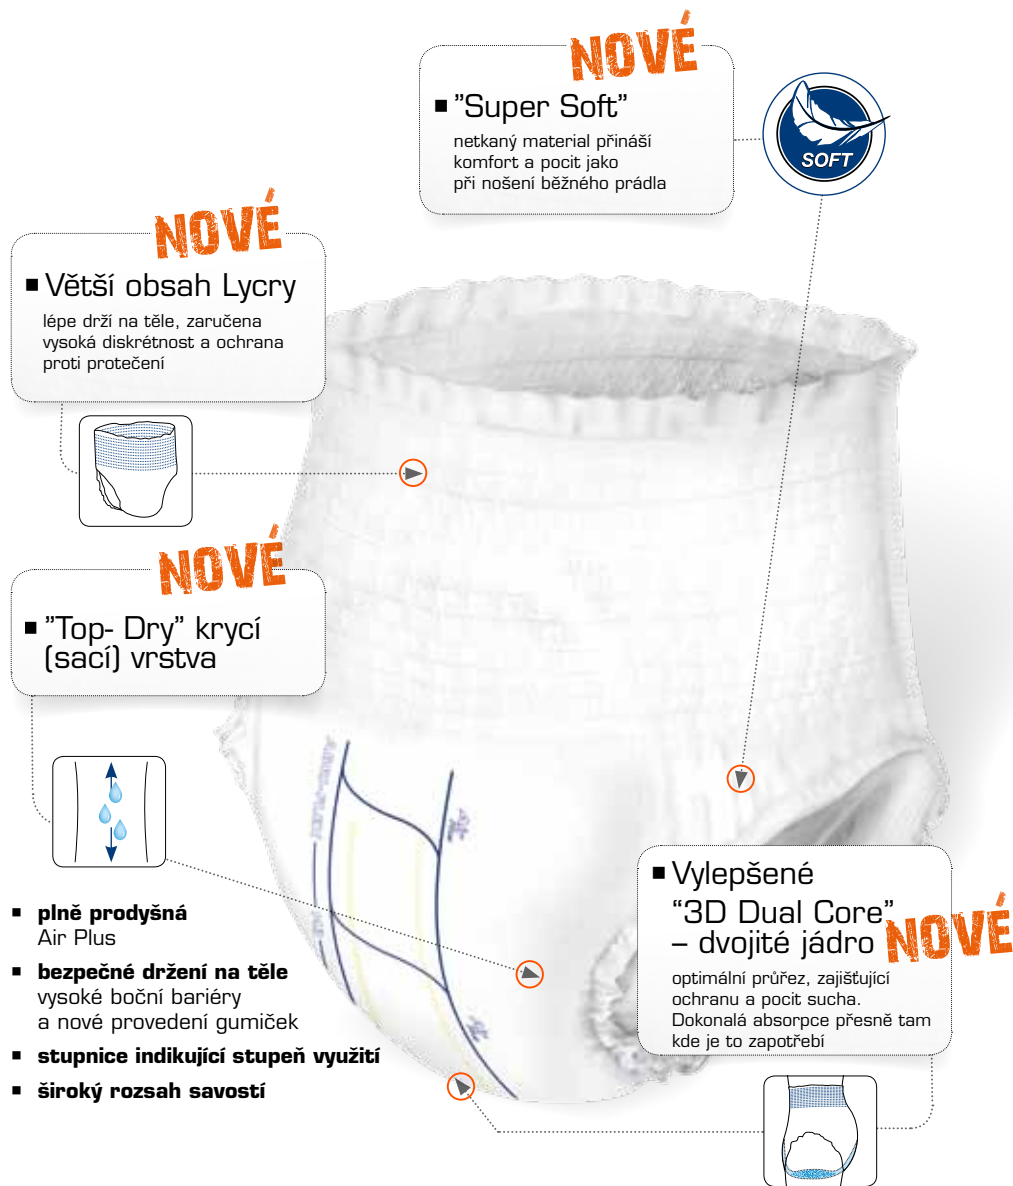

NOVÉ

ABRI FLEX

Premium

- Netkaný materiál – „Super Soft“ - zajišťuje optimální komfort a pocit jako při nošení běžného spodního prádla.
- Využití většího podílu vláken Lycra a optimalizovaný tvar přináší těsně přiléhající a zároveň flexibilní produkt, který nabízí uživatelům naprostou diskrétnost a bezpečí proti protékání.
- Účinné jádro – „3D Dual Core“ - vyvinuté pro větší diskrétnost při užívání díky optimálnímu objemu buničiny vpředu i vzadu. Je dosaženo dokonalé absorpce přesně tam, kde je potřeba.
- Pocit sucha pro uživatele díky vylepšené krycí (sací) vrstvě „Top-Dry“, jejíž primární funkcí je rychlá absorpce moči, což zajišťuje suchou a zdravou pokožku.
- Díky vysokým bočním bariérám a vnitřním přepážkám je zaručena naprostá bezpečnost proti protečení.
- Maximální absorpce až 2400 ml splňuje dokonale potřeby uživatelů.