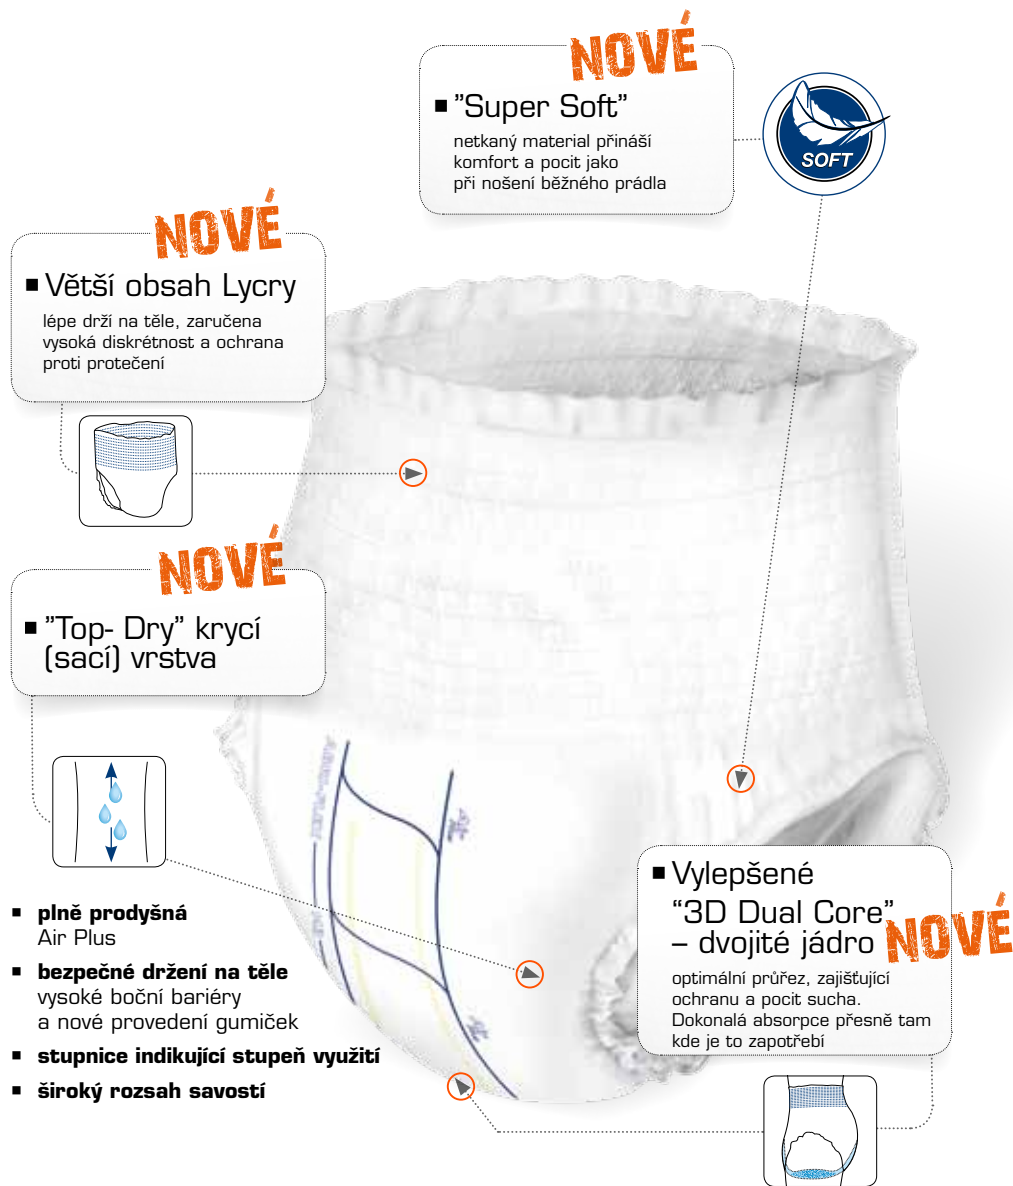

Změny od 1.10.2017

NOVÉ

ABRI FLEX

Premium

- Netkaný materiál – „Super Soft“ - zajišťuje optimální komfort a pocit jako při nošení běžného spodního prádla.
- Využití většího podílu vláken Lycra a optimalizovaný tvar přináší těsně přiléhající a zároveň flexibilní produkt, který nabízí uživatelům naprostou diskrétnost a bezpečí proti protékání.
- Účinné jádro – „3D Dual Core“ - vyvinuté pro větší diskrétnost při užívání díky optimálnímu objemu buničiny vpředu i vzadu. Je dosaženo dokonalé absorpce přesně tam, kde je potřeba.
- Pocit sucha pro uživatele díky vylepšené krycí (sací) vrstvě „Top-Dry“, jejíž primární funkcí je rychlá absorpce moči, což zajišťuje suchou a zdravou pokožku.
- Díky vysokým bočním bariérám a vnitřním přepážkám je zaručena naprostá bezpečnost proti protečení.
- Maximální absorpce až 2400 ml splňuje dokonale potřeby uživatelů.